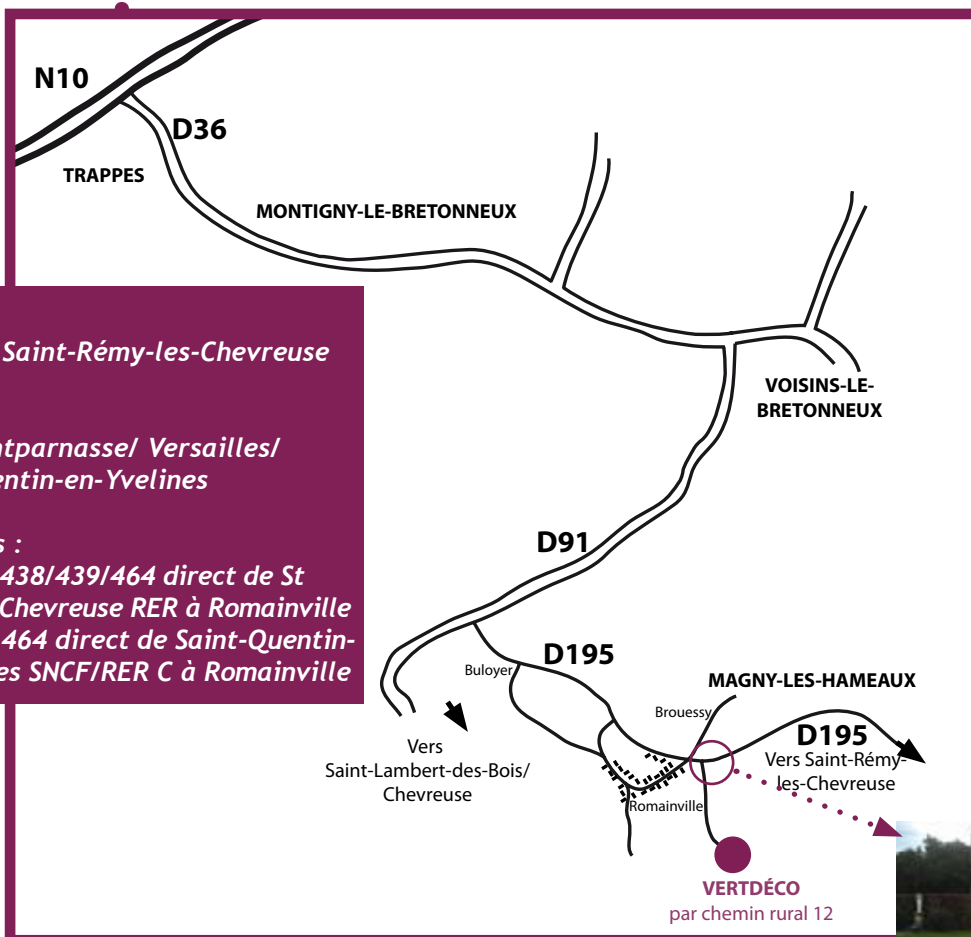

# Comment nous rendre visite?

Adresse postale : Chemin Rural n° 12

78 114 Magny-les-Hameaux

Tél : (+33) 1 39 44 99 33

Fax : (+33) 1 39 44 99 39

Courriel : [contact@vertdeco.fr](mailto:contact@vertdeco.fr)

**RER B :**  
Terminus Saint-Rémy-les-Chevreuse

**RER C :**  
Paris Montparnasse/ Versailles/  
Saint-Quentin-en-Yvelines

**Ligne Bus :**  
- SQYBUS 438/439/464 direct de St  
Rémy-les-Chevreuse RER à Romainville  
- SQYBUS 464 direct de Saint-Quentin-  
en-Yvelines SNCF/RER C à Romainville

**Référencement GPS :**

Longitude 02° 02' 33.60"E

Latitude 48° 44' 25.00"N

Pour plus de renseignements, plan de Magny-les-Hameaux téléchargeable sur :  
<http://www.magny-les-hameaux.fr/media/media34165.pdf>

Croisement Romainville/Brouessy/Chemin rural n° 12