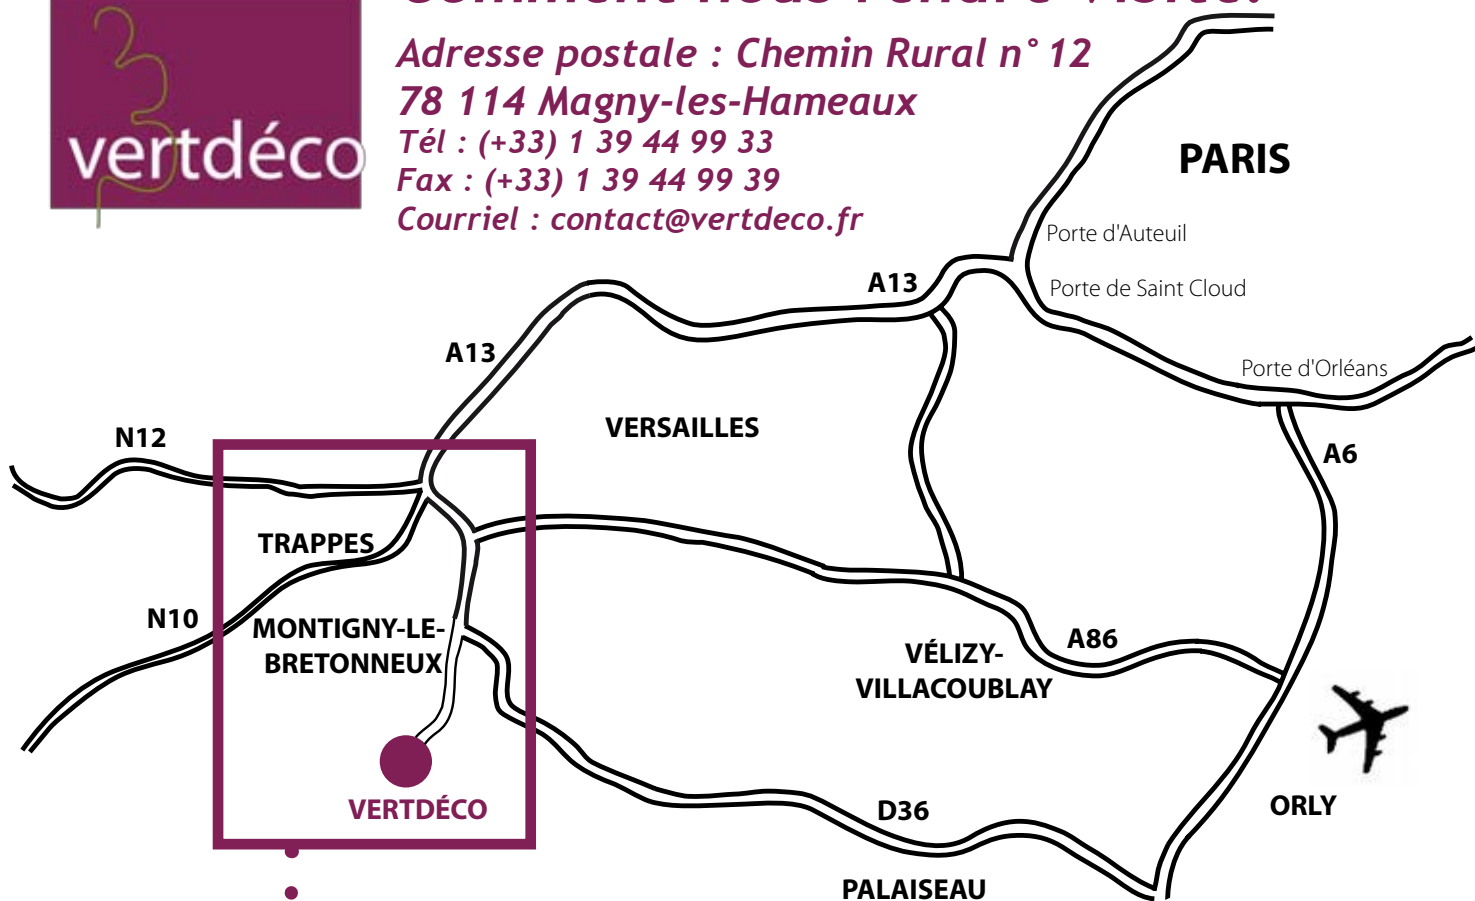

# Comment nous rendre visite?

Adresse postale : Chemin Rural n° 12

78 114 Magny-les-Hameaux

Tél : (+33) 1 39 44 99 33

Fax : (+33) 1 39 44 99 39

Courriel : [contact@vertdeco.fr](mailto:contact@vertdeco.fr)

**RER B :**  
Terminus Saint-Rémy-les-Chevreuse

**RER C :**  
Paris Montparnasse/ Versailles/  
Saint-Quentin-en-Yvelines

**Ligne Bus :**  
- SQYBUS 438/439/464 direct de St  
Rémy-les-Chevreuse RER à Romainville  
- SQYBUS 464 direct de Saint-Quentin-  
en-Yvelines SNCF/RER C à Romainville

**Référencement GPS :**

Longitude 02° 02' 33.60"E

Latitude 48° 44' 25.00"N

Pour plus de renseignements, plan de Magny-les-Hameaux téléchargeable sur :  
<http://www.magny-les-hameaux.fr/media/media34165.pdf>

Croisement Romainville/Brouessy/Chemin rural n° 12