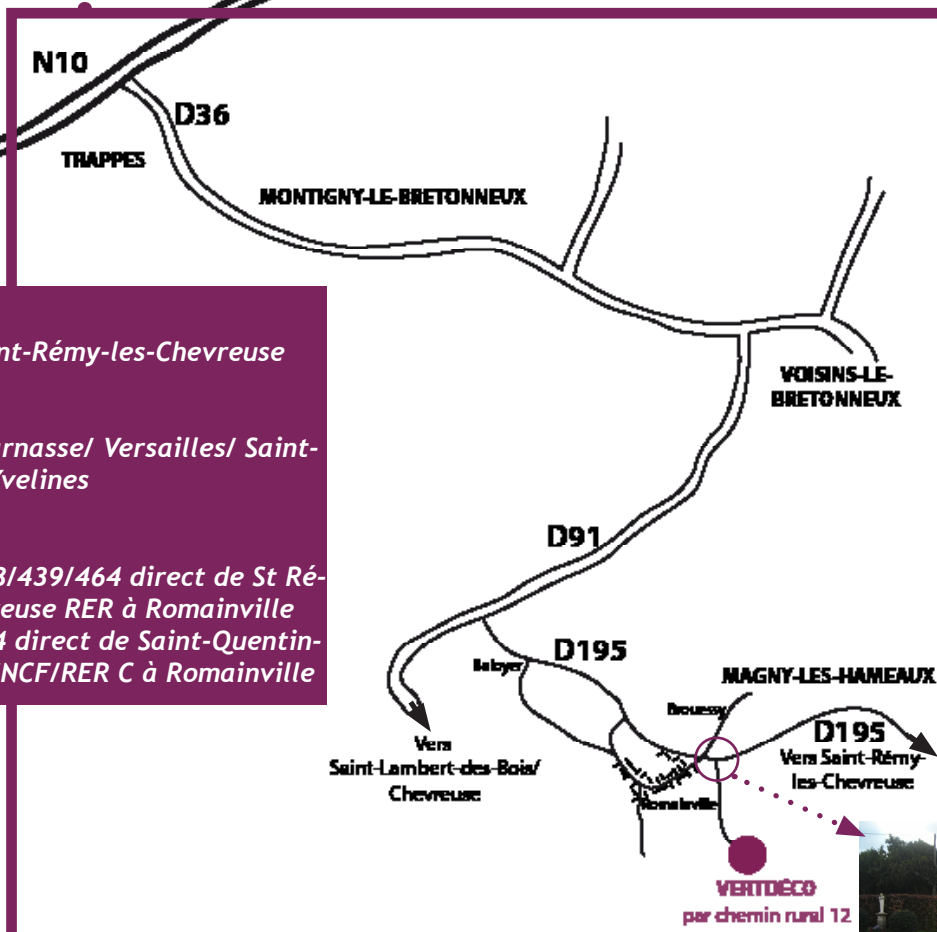

Comment nous rendre visite?

Adresse postale : Chemin Rural n° 12
78 114 Magny-les-Hameaux
Tél : (+33) 1 39 44 99 33
Fax : (+33) 1 39 44 99 39
Courriel : contact@vertdeco.fr

Référencement GPS :
1 rue Antoine Lemaistre
78 114 Magny-les-Hameaux
Longitude 02° 02' 6457" E
Latitude 48° 44' 1561" N

RER B :
Terminus Saint-Rémy-les-Chevreuse

RER C :
Paris Montparnasse/ Versailles/ Saint-Quentin-en-Yvelines

Ligne Bus :
- SQYBUS 438/439/464 direct de St Rémy-les-Chevreuse RER à Romainville
- SQYBUS 464 direct de Saint-Quentin-en-Yvelines SNCF/RER C à Romainville

Pour plus de renseignements, plan de Magny-les-Hameaux téléchargeable sur : <http://www.magny-les-hameaux.fr/media/media34165.pdf>

Croisement Romainville/Brouessy/Chemin rural n° 12